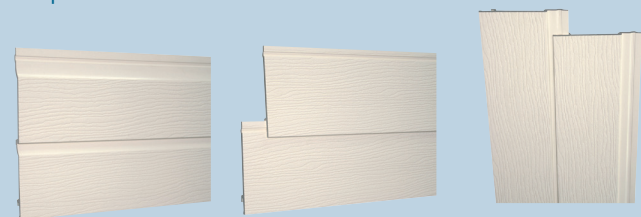

DURASID est une gamme complète de clins de bardage parfaitement adaptés pour l'habillage de murs extérieurs de nouveaux ou d'anciens bâtiments : ils sont idéals pour les maisons d'habitation, les chalets, les bâtiments industriels, ... La base de ces profilés est en PVC cellulaire avec une couche supérieure de protection issue d'une co-extrusion. Ce système est une alternative esthétique pour le revêtement de façades traditionnelles. Les avantages de ces panneaux décoratifs pour façades sont les suivants:

- facilité d'entretien
- facile à installer
- produit durable
- résistants aux chocs
- capacité d'isolation
- disponible dans différents modèles et coloris
- aspect naturel

MODELE DEPOSE

produced by **PLASTIVAN**
Wantestraat 3 - B-8780 Oostrozebeke
T +32 56 66 75 51 - F +32 56 66 91 18
info@plastivan.com - www.plastivan.com

DURASID[®]
easy lasting sidings

DURASID[®]
easy lasting sidings

DES CLINS DE BARDAGE EN PVC CELLULAIRE DONT LA SURFACE EST STRUCTUREE ET QUI PRESENTE DONC A LA FOIS LES AVANTAGES DU BOIS ET DU PVC : L'ASPECT CHAUD DU BOIS ET LA FACILITE D'ENTRETIEN DU PVC.

- A CLIN 167 MM :** Ce modèle superposé vous garantit un aspect naturel.
- B CLIN VERTICAL 167 MM :** Ce clin peut être installé horizontalement ou bien verticalement.
- C CLIN DOUBLE 333 MM :** Un modèle double vous assure une pose encore plus rapide.