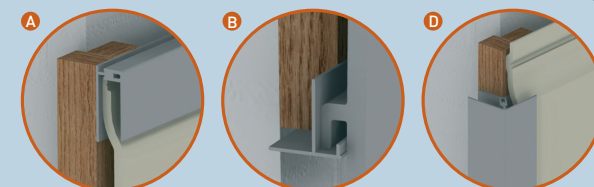

(Pour de plus amples informations concernant la mise en oeuvre veuillez vous référer aux instructions de pose).

REFERENCE	COULEUR	LARGEUR	LONGUEUR STANDARD
CLIN 167 MM	RAL 9010 (90)	167 MM	5 M
CLIN VERTICAL 167 MM	RAL 9001 (91)	167 MM	
CLIN DOUBLE 333 MM	RAL 1015 (92)	167 MM	
	RAL 7035 (93)	333 MM	
	CAMEL (94)		

REFERENCE	COULEUR	DESSIN
PROFILE DE BORDURE CLIPSABLE	RAL 9010 (90)	A
PROFILE DE DEPART	RAL 9001 (91)	B
PIECE DE JONCTION	RAL 1015 (92)	C
PIECE DE JONCTION	RAL 7035 (93)	D
ANGLE INTERIEUR - EXTERIEUR CLIPSABLE	RAL 7035 (93)	D
PROFILE DE CORNIERE	CAMEL (94)	D

* Uniquement en blanc (03)

DURASID®
easy lasting sidings