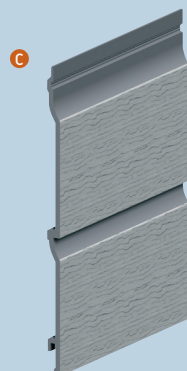

DURASID est une gamme complète de clins de bardage parfaitement adaptés pour l'habillage de murs extérieurs de nouveaux ou d'anciens bâtiments : ils sont idéals pour les maisons d'habitation, les chalets, les bâtiments industriels, ... La base de ces profilés est en PVC cellulaire avec une couche supérieure de protection issue d'une co-extrusion. Ce système est une alternative esthétique pour le revêtement de façades traditionnelles. Les avantages de ces panneaux décoratifs pour façades sont les suivants:

DURASID[®]
easy lasting sidings

DURASID[®]
easy lasting sidings

DES CLINS DE BARDAGE EN PVC CELLULAIRE DONT LA SURFACE EST STRUCTUREE ET QUI PRESENTE DONC A LA FOIS LES AVANTAGES DU BOIS ET DU PVC : L'ASPECT CHAUD DU BOIS ET LA FACILITE D'ENTRETIEN DU PVC.

- A CLIN 167 MM :** Ce modèle superposé vous garantit un aspect naturel.
- B CLIN VERTICAL 167 MM :** Ce clin peut être installé horizontalement ou bien verticalement.
- C CLIN DOUBLE 333 MM :** Un modèle double vous assure une pose encore plus rapide.