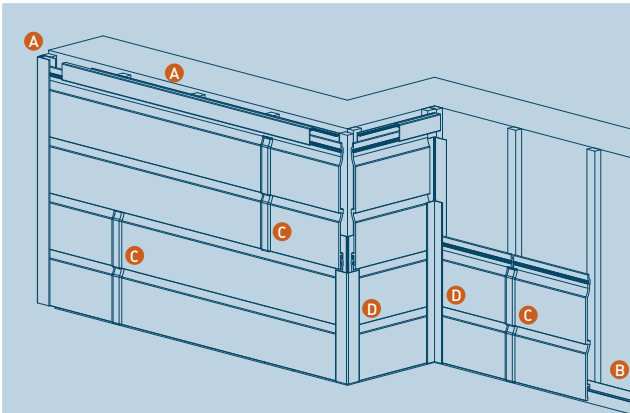

(Pour de plus amples informations concernant la mise en oeuvre veuillez vous référer aux instructions de pose).

REFERENCE	COULEUR	LARGEUR	LONGUEUR STANDARD
CLIN 167 MM	RAL 9010 (90)	167 MM	5 M
CLIN VERTICAL 167 MM	RAL 9001 (91)	167 MM	
CLIN DOUBLE 333 MM	RAL 1015 (92)	167 MM	
	RAL 7035 (93)	333 MM	
	CAMEL (94)		

REFERENCE	COULEUR	DESSIN
PROFILE DE BORDURE CLIPSABLE	RAL 9010 (90)	A
PROFILE DE DEPART	RAL 9001 (91)	B
PIECE DE JONCTION	RAL 1015 (92)	C
PIECE DE JONCTION	RAL 7035 (93)	D
ANGLE INTERIEUR - EXTERIEUR CLIPSABLE	RAL 7035 (93)	D
PROFILE DE CORNIERE	CAMEL (94)	D

* Uniquement en blanc (03)

DURASID®
easy lasting sidings