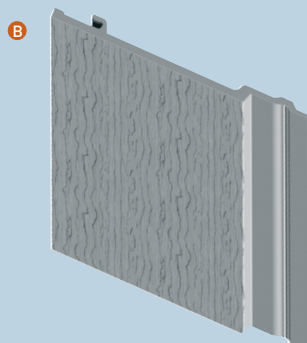

DURASID est une gamme complète de clins de bardage parfaitement adaptés pour l'habillage de murs extérieurs de nouveaux ou d'anciens bâtiments : ils sont idéals pour les maisons d'habitation, les chalets, les bâtiments industriels, ... La base de ces profilés est en PVC cellulaire avec une couche supérieure de protection issue d'une co-extrusion. Ce système est une alternative esthétique pour le revêtement de façades traditionnelles. Les avantages de ces panneaux décoratifs pour façades sont les suivants:

- facilité d'entretien
- facile à installer
- produit durable
- résistants aux chocs
- capacité d'isolation
- disponible dans différents modèles et coloris
- aspect naturel

MODELE DEPOSE

produced by **PLASTIVAN**
Wantestraat 3 - B-8780 Oostrozebeke
T +32 56 66 75 51 - F +32 56 66 91 18
info@plastivan.com - www.plastivan.com

DURASID[®]
easy lasting sidings

DURASID[®]
easy lasting sidings

DES CLINS DE BARDAGE EN PVC CELLULAIRE DONT LA SURFACE EST STRUCTUREE ET QUI PRESENTE DONC A LA FOIS LES AVANTAGES DU BOIS ET DU PVC : L'ASPECT CHAUD DU BOIS ET LA FACILITE D'ENTRETIEN DU PVC.

- A CLIN 167 MM :** Ce modèle superposé vous garantit un aspect naturel.
- B CLIN VERTICAL 167 MM :** Ce clin peut être installé horizontalement ou bien verticalement.
- C CLIN DOUBLE 333 MM :** Un modèle double vous assure une pose encore plus rapide.